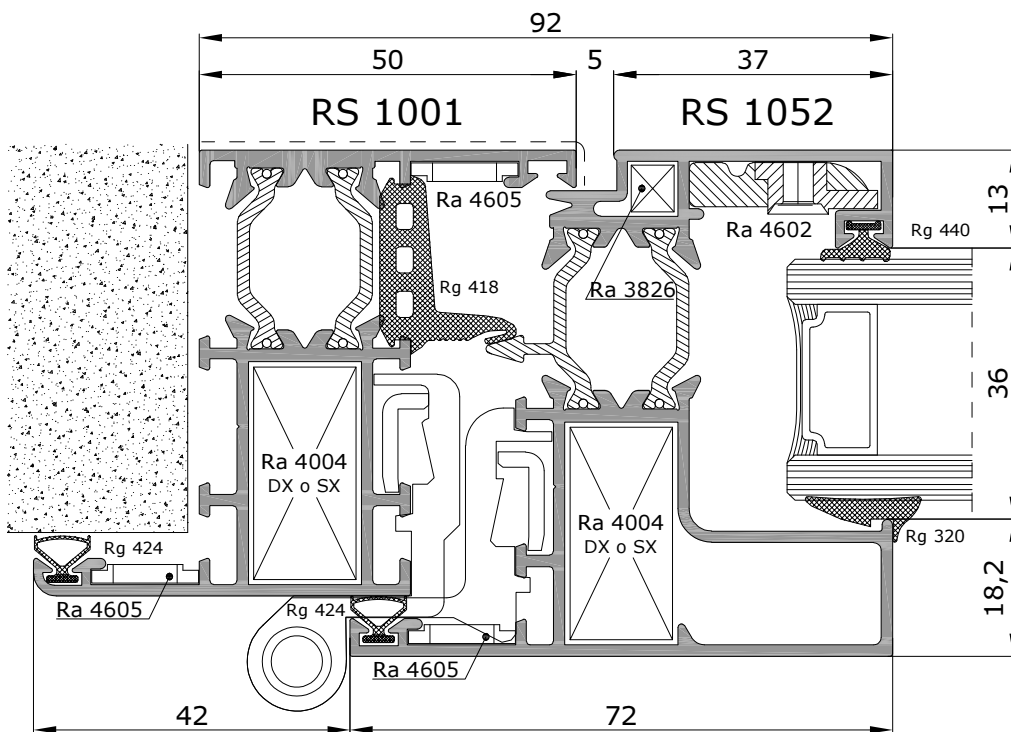

scala 1:1

AGGIORNAMENTO: Anta Maggiorata Squadrata F.N. **RS 67TT**

- SENZA CANALINA IN PVC -

scala 1:1